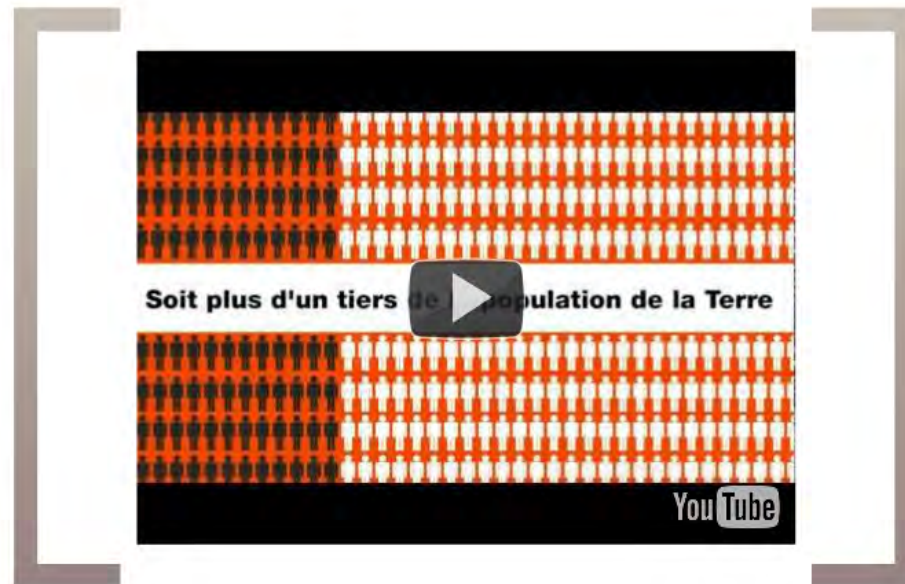

Rencontres nationales des conseils de développement 2013

Rencontres nationales des conseils de développement 2013

Du web 1 au web 2.0 ... vers le web 3.0 ?

vous les mots

ment des
te

Quels sont pour vous les mots
du web 2.0 ?

PERMANENT SOCIAL NETWORK
RAPIDE PARTAGÉ MOBILE
EGOCENTRIQUE
IMMERSIF

PERMANENT SOCIAL ADICTIF
abondant

RAPIDE PARTICIPATIF MOBILE

égoцентриque IMMÉDIAT INCONTOURNABLE partout

Les chiffres du web en 2012

Soit plus d'un tiers de la population de la Terre